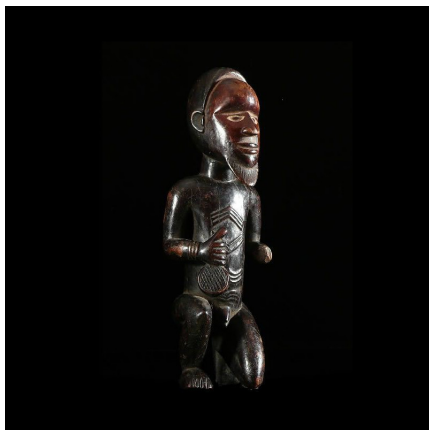

Certificat d'authenticité

Statue culturelle - Bembe - RDC Zaire

Résumé Ce genre de petit fétiche Bembe tient en général en ses mains un couteau et une gourde magique à fonction incantatoire, qui sont aussi des attributs de pouvoir. Mais ici une main est absente, vraisemblablement depuis longtemps. <p...

Caractéristiques

Ethnie :	Bembe / Babembe
Pays d'origine :	Congo, Rép.
Zone de collecte :	Congo, Rép., Brazzaville
Ancienneté présumée :	entre 1950 et 1960
Aspect de surface :	d'usage
Etat apparent :	très bon état
Etat de conservation :	dans son jus
Appartenance :	ex collection particulière Europe
Test laboratoire :	non testé
Hauteur, en cm :	30
Poids, en grammes :	648
Socle :	non