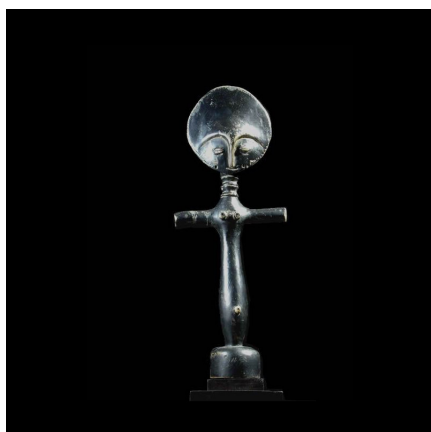

Certificat d'authenticité

Akua Mma ou Akwaba ancienne - Ashanti - Ghana - Poupees

Résumé Très belle poupée Ashanti ancienne. Bois laqué en noir, marques d'usure, belle expression du visage. A noter le profil inhabituel : du front très renflé redescend une ligne douce courant sur l'arête du nez.. Superbe ! ...

Caractéristiques

Ethnie :	Ashanti / Asante
Pays d'origine :	Ghana
Zone de collecte :	Ghana, Accra
Ancienneté présumée :	entre 1980 et 1990
Aspect de surface :	d'usage
Etat apparent :	très bon état
Etat de conservation :	dans son jus
Appartenance :	collecte in situ
Test laboratoire :	non testé
Hauteur, en cm :	40
Socle :	oui

Certifié le 12 août 2024