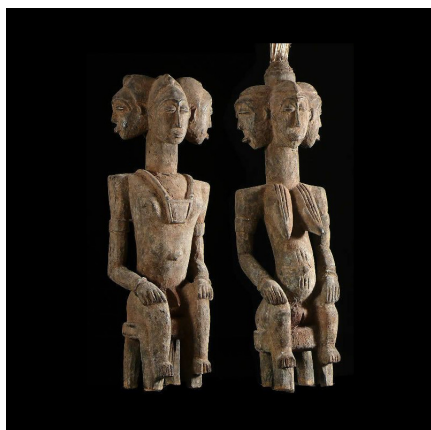

Certificat d'authenticité

Couple de statues gardiens de case royale - Senoufo

Résumé Peu d'informations sur ce type d'objets hormis des sources locales qui nous restituent ces pièces dans leur contexte : ce couple de statuette gardait l'entrée d'une case royale. Pas d'autres informations quant à la symbolique des trois têtes, mais cette...

Caractéristiques

Ethnie :	Senoufo / Senoufo
Pays d'origine :	Côte d'Ivoire
Zone de collecte :	Côte d'Ivoire, Yamoussoukro
Ancienneté présumée :	circa 1950
Aspect de surface :	d'usage
Etat apparent :	très bon état
Etat de conservation :	dans son jus
Appartenance :	collection privée Bruno Mignot
Test laboratoire :	non testé
Hauteur, en cm :	47
Poids, en grammes :	3000
Socle :	non