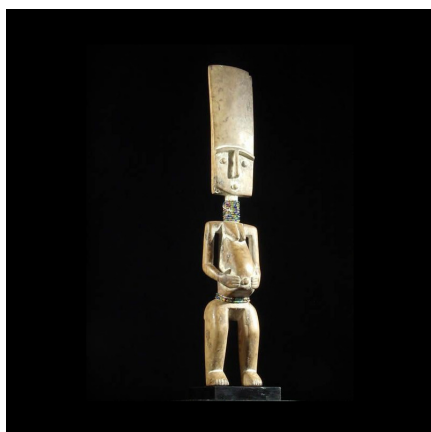

Certificat d'authenticité

Poupee de fecondite - Fanti - Ghana - Poupees africaines

Résumé Très belle poupée Fanti. Bois tendre, couleur miel, enduit par endroit d'argile blanc. Colliers de perles. Très bel état, restauration quasi invisible sur les deux bras. Les mains sont posées sur un ventre plein, en...

Caractéristiques

Ethnie :	Ashanti / Asante
Pays d'origine :	Ghana
Zone de collecte :	Ghana, Accra
Ancienneté présumée :	entre 1980 et 1990
Aspect de surface :	d'usage
Etat apparent :	très bon état
Etat de conservation :	dans son jus
Appartenance :	collecte in situ
Test laboratoire :	non testé
Hauteur, en cm :	38
Socle :	oui