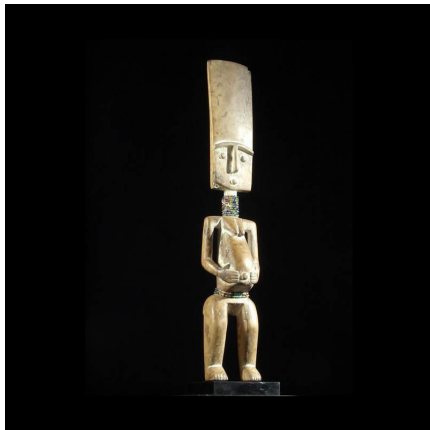

Certificat d'authenticité

Poupee de fecondite - Fanti - Ghana - Poupees africaines

Résumé Très belle poupée Fanti. Bois tendre, couleur miel, enduit par endroit d'argile blanc. Colliers de perles. Très bel état, restauration quasi invisible sur les deux bras. Les mains sont posées sur un ventre plein, en...

Caractéristiques

Ethnie :	Ashanti / Asante
Pays d'origine :	Ghana
Zone de collecte :	Ghana, Accra
Ancienneté présumée :	entre 1980 et 1990
Aspect de surface :	d'usage
Etat apparent :	très bon état
Etat de conservation :	dans son jus
Appartenance :	collecte in situ
Test laboratoire :	non testé
Hauteur, en cm :	38
Socle :	oui

Certifié le 25 sept. 2022