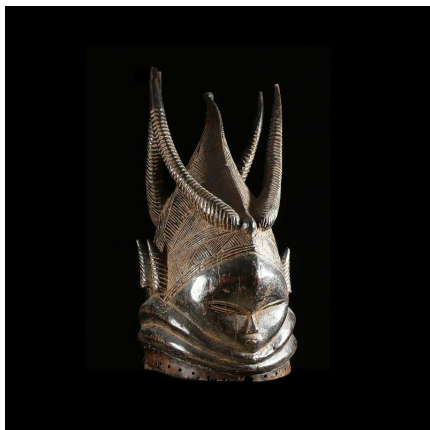

Certificat d'authenticité

Masque casque Soweï janiforme ancien - Sande - Mende - Sierra Le

Résumé La société féminine Sandé chez les Mendé n'est pas la seule société féminine d'initiation en Afrique de l'Ouest. Chez les Sénoufo, auprès du puissant Poro, cohabite l'association Typka gérée par les femmes. S'occupant...

Caractéristiques

Ethnie :	Mende
Pays d'origine :	Libéria
Zone de collecte :	Libéria, Monrovia
Ancienneté présumée :	entre 1960 et 1970
Aspect de surface :	d'usage
Etat apparent :	très bon état
Etat de conservation :	dans son jus
Appartenance :	collecte in situ
Test laboratoire :	non testé
Hauteur, en cm :	58
Poids, en grammes :	2800
Socle :	non