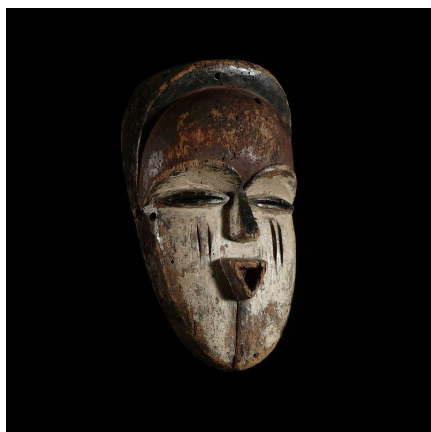

Certificat d'authenticité

Masque rituel - Vouvi / Tshogho - Gabon

Résumé Comme chez leurs voisins les Mitsogho , peu d'informations sur les Vuvi et leurs masques. Ils semblent tous avoir un lien particulier avec l'esprit (Moghondzi) qu'il incarnent et portent chacun un nom particulier. Lors de...

Caractéristiques

Ethnie :	Vouvi / Bavouvi
Pays d'origine :	Gabon
Zone de collecte :	Gabon, Libreville
Ancienneté présumée :	entre 1950 et 1960
Aspect de surface :	d'usage
Etat apparent :	très bon état
Etat de conservation :	dans son jus
Appartenance :	ex collection particulière Europe
Test laboratoire :	non testé
Hauteur, en cm :	30
Poids, en grammes :	373
Socle :	non