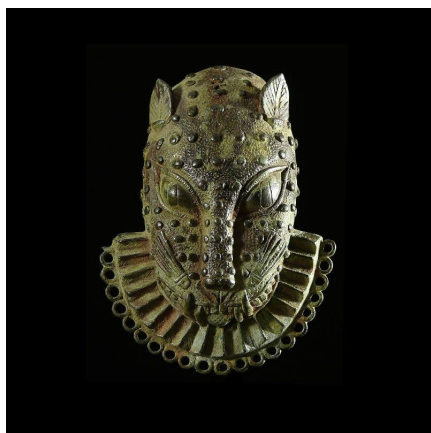

Certificat d'authenticité

Masque de ceinture en bronze - Bini - Benin Nigeria

Résumé Le Royaume de Bénin , au sud de l'actuel Nigéria , est réputé pour ses magnifiques bronzes et ses sculptures en ivoire. Ces oeuvres constituent l'un des plus grands trésors de l'humanité et figurent parmi les pièces maîtresses des musées du...

Caractéristiques

Ethnie :	Bini / Edo
Pays d'origine :	Nigeria
Zone de collecte :	Nigeria, Abuja
Ancienneté présumée :	indéterminée
Matière principale :	alliage bronzier
Aspect de surface :	d'usage
Etat apparent :	très bon état
Etat de conservation :	dans son jus
Appartenance :	collecte in situ
Test laboratoire :	non testé
Hauteur, en cm :	17
Poids, en grammes :	416
Socle :	non

Certifié le 11 oct. 2024