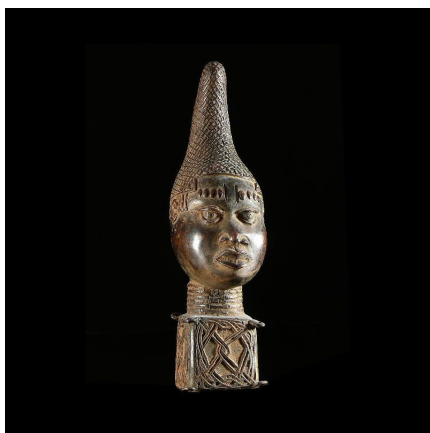

Certificat d'authenticité

Tete de reine Iyoba - Bini Edo - Benin - Bronzes du Benin

Résumé Le Royaume de Bénin , au sud de l'actuel Nigeria , est réputé pour ses magnifiques bronzes et ses sculptures en ivoire. Ces oeuvres constituent l'un des plus grands trésors de l'humanité et figurent parmi les pièces maîtresses des musées du...

Caractéristiques

Ethnie :	Bini / Edo
Pays d'origine :	Nigeria
Zone de collecte :	Nigeria, Abuja
Ancienneté présumée :	indéterminée
Matière principale :	alliage bronzier
Aspect de surface :	d'usage
Etat apparent :	très bon état
Etat de conservation :	dans son jus
Appartenance :	collecte in situ
Test laboratoire :	non testé
Hauteur, en cm :	38
Poids, en grammes :	3500
Socle :	non