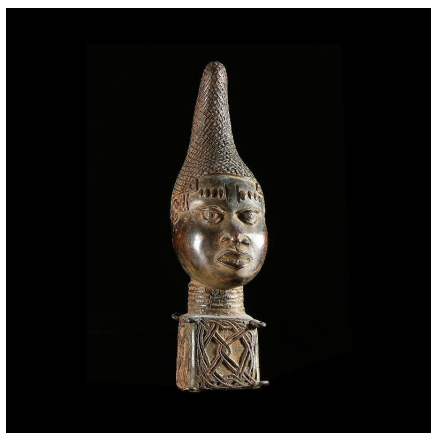

Certificat d'authenticité

Tete de reine Iyoba - Bini Edo - Benin - Bronzes du Benin

Résumé Le Royaume de Bénin , au sud de l'actuel Nigeria , est réputé pour ses magnifiques bronzes et ses sculptures en ivoire. Ces oeuvres constituent l'un des plus grands trésors de l'humanité et figurent parmi les pièces maîtresses des musées du...

Caractéristiques

Ethnie :	Bini / Edo
Pays d'origine :	Nigeria
Zone de collecte :	Nigeria, Abuja
Ancienneté présumée :	indéterminée
Matière principale :	alliage bronzier
Aspect de surface :	d'usage
Etat apparent :	très bon état
Etat de conservation :	dans son jus
Appartenance :	collecte in situ
Test laboratoire :	non testé
Hauteur, en cm :	38
Poids, en grammes :	3500
Socle :	non