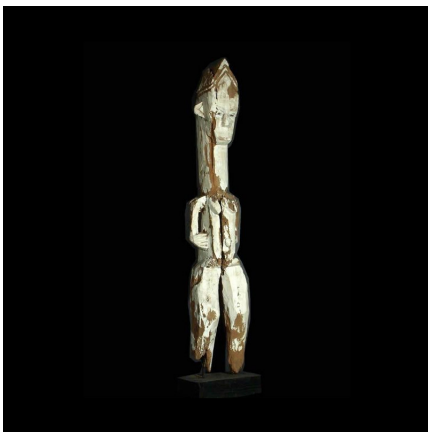

Certificat d'authenticité

Grand ancetre - Ethnie Igbo - Nigeria - Statues Africaines

Résumé Rare et belle statue Igbo de 132 cm de haut. Bois rouge termité, recouvert partiellement d'enduit de kaolin (?), bonne ancienneté, belle patine... Posture caractéristique, mains implorant les...

Caractéristiques

Ethnie :	Igbo / Ibo
Pays d'origine :	Nigeria
Zone de collecte :	Nigeria, Abuja
Ancienneté présumée :	entre 1960 et 1970
Aspect de surface :	d'usage
Etat apparent :	très bon état
Etat de conservation :	dans son jus
Appartenance :	collecte in situ
Test laboratoire :	non testé
Hauteur, en cm :	132
Poids, en grammes :	13200
Socle :	oui