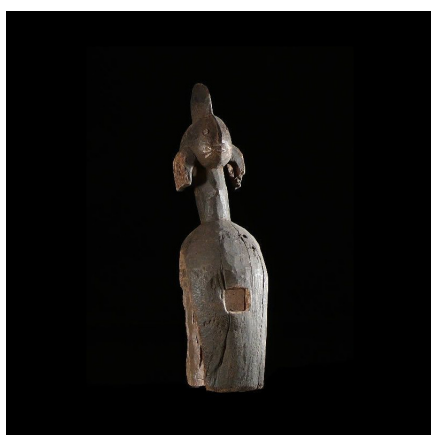

Certificat d'authenticité

Masque epaules Sukuwa - Mumuye - Nigeria

Résumé Gérés par des sociétés secrètes (Vabong, Vadosong), les masques Mumuyé apparaissent dans le cycle des fêtes agraires. Les masques Mumuyé sont de deux types : - zoomorphes (buffle, singe, éléphant) <p...

Caractéristiques

Ethnie :	Mumuye
Pays d'origine :	Nigeria
Zone de collecte :	Nigeria, Abuja
Ancienneté présumée :	entre 1960 et 1970
Aspect de surface :	d'usage
Etat apparent :	très bon état
Etat de conservation :	dans son jus
Appartenance :	collecte in situ
Test laboratoire :	non testé
Hauteur, en cm :	43
Poids, en grammes :	1113
Socle :	non