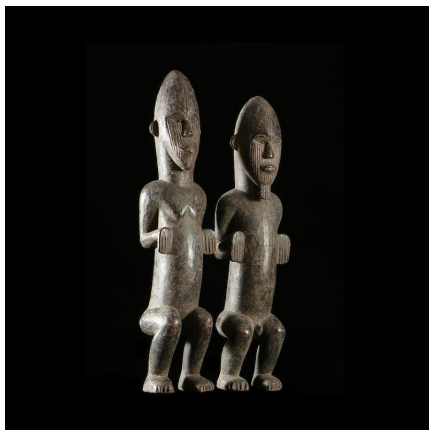

Certificat d'authenticité

Couple de Statuettes pour Autel - Igala - Nigeria

Résumé Pas de documentation particulière sur ce couple que nous avons attribué à l'ethnie Igala. Probablement à usage votif, lié au culte des ancêtres... <tr align="cen <table width="392" border="0" align="center" cellpadding="0"...

Caractéristiques

Ethnie :	Igala
Pays d'origine :	Nigeria
Zone de collecte :	Nigeria, Abuja
Ancienneté présumée :	entre 1950 et 1960
Aspect de surface :	d'usage
Etat apparent :	très bon état
Etat de conservation :	dans son jus
Appartenance :	collecte in situ
Test laboratoire :	non testé
Hauteur, en cm :	32
Poids, en grammes :	380x2
Socle :	non