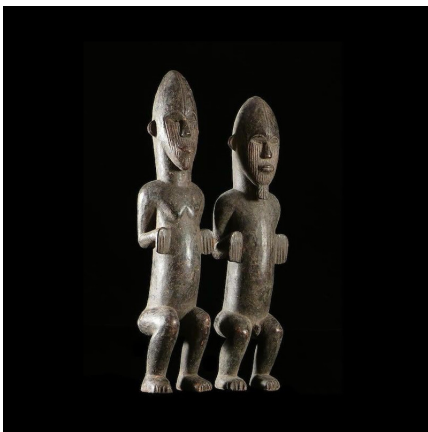

Certificat d'authenticité

Couple de Statuettes pour Autel - Igala - Nigeria

Résumé Pas de documentation particulière sur ce couple que nous avons attribué à l'ethnie Igala. Probablement à usage votif, lié au culte des ancêtres...

Caractéristiques

Ethnie :	Igala
Pays d'origine :	Nigeria
Zone de collecte :	Nigeria, Abuja
Ancienneté présumée :	entre 1950 et 1960
Aspect de surface :	d'usage
Etat apparent :	très bon état
Etat de conservation :	dans son jus
Appartenance :	collecte in situ
Test laboratoire :	non testé
Hauteur, en cm :	32
Poids, en grammes :	380x2
Socle :	non