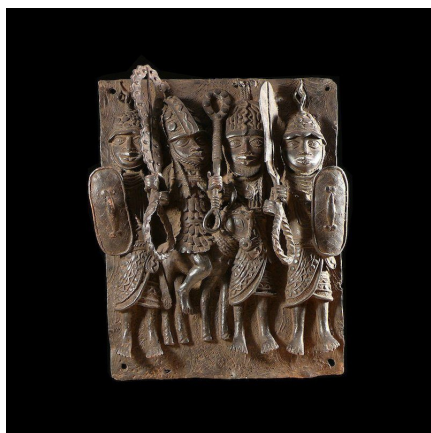

Certificat d'authenticité

Plaque de palais - Nigeria - Bini Edo - Bronze cire perdue

Résumé Le Royaume de Bénin , au sud de l'actuel Nigeria , est réputé pour ses magnifiques bronzes et ses sculptures en ivoire. Ces oeuvres constituent l'un des plus grands trésors de l'humanité et figurent parmi les pièces maîtresses des musées du...

Caractéristiques

Ethnie :	Bini / Edo
Pays d'origine :	Nigeria
Zone de collecte :	Nigeria, Abuja
Ancienneté présumée :	circa 1950
Matière principale :	alliage bronzier
Aspect de surface :	d'usage
Etat apparent :	très bon état
Etat de conservation :	dans son jus
Appartenance :	collecte in situ
Test laboratoire :	non testé
Hauteur, en cm :	40
Poids, en grammes :	6000
Socle :	non

Certifié le 11 oct. 2024