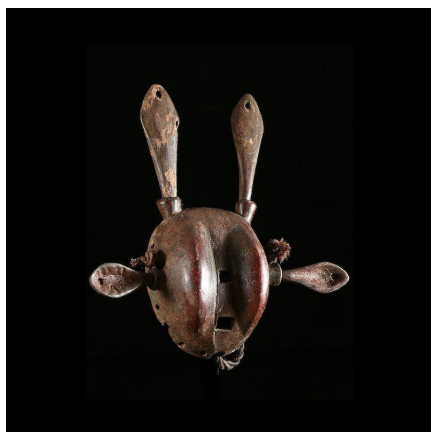

Certificat d'authenticité

Masque rituel - Makonde - Tanzanie - Afrique Est

Résumé Plus connus sont les masques casque Mapico (sing : Lipico), des danses du même nom. Ce sont de grands masques casque, très figuratifs. Les danses Mapico sont une institution chez les Makonde, en relation...

Caractéristiques

Ethnie :	Makonde / Wamakonde
Pays d'origine :	Tanzanie
Zone de collecte :	Tanzanie, Dar es Salam
Ancienneté présumée :	circa 1950
Aspect de surface :	d'usage
Etat apparent :	très bon état
Etat de conservation :	dans son jus
Appartenance :	collecte in situ
Test laboratoire :	non testé
Hauteur, en cm :	35
Poids, en grammes :	466
Socle :	non