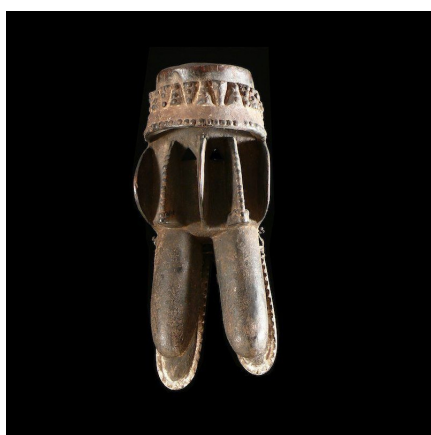

Certificat d'authenticité

Masque rituel - Kran - Côte d'Ivoire

Résumé Les Kran et les Guere (Wè) se situent dans la région sud-ouest de la Côte d'Ivoire et au sud du Libéria, et appartiennent au groupe Krou (pour les distinguer des populations de culture Mandé, comme les Dan).

Caractéristiques

Ethnie :	Kran
Pays d'origine :	Côte d'Ivoire
Zone de collecte :	Côte d'Ivoire, Yamoussoukro
Ancienneté présumée :	entre 1960 et 1970
Aspect de surface :	d'usage
Etat apparent :	très bon état
Etat de conservation :	dans son jus
Appartenance :	ex collection particulière Europe
Test laboratoire :	non testé
Hauteur, en cm :	49
Poids, en grammes :	2880
Socle :	non

Certifié le 10 nov. 2024