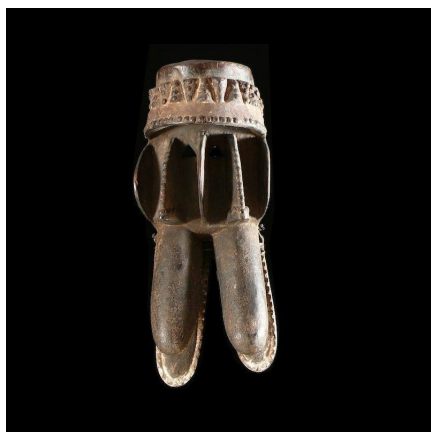

Certificat d'authenticité

Masque rituel - Kran - Côte d'Ivoire

Résumé Les Kran et les Guere (Wè) se situent dans la région sud-ouest de la Côte d'Ivoire et au sud du Libéria, et appartiennent au groupe Krou (pour les distinguer des populations de culture Mandé, comme les Dan).

Caractéristiques

Ethnie :	Kran
Pays d'origine :	Côte d'Ivoire
Zone de collecte :	Côte d'Ivoire, Yamoussoukro
Ancienneté présumée :	entre 1960 et 1970
Aspect de surface :	d'usage
Etat apparent :	très bon état
Etat de conservation :	dans son jus
Appartenance :	ex collection particulière Europe
Test laboratoire :	non testé
Hauteur, en cm :	49
Poids, en grammes :	2880
Socle :	non

Certifié le 4 juin 2023