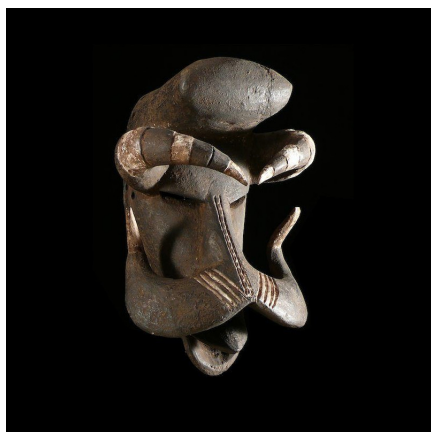

Certificat d'authenticité

Masque Guerrier Phacoehere - Bete - Côte d'Ivoire

Résumé Les Bété font partie du groupe Krou localisé au centre ouest du pays. Le territoire Bété s'étend sur trois départements : Daloa, Issia et Gagnoa. Ce <a...

Caractéristiques

Ethnie :	Bete
Pays d'origine :	Côte d'Ivoire
Zone de collecte :	Côte d'Ivoire, Yamoussoukro
Ancienneté présumée :	entre 1960 et 1970
Aspect de surface :	d'usage
Etat apparent :	très bon état
Etat de conservation :	dans son jus
Appartenance :	ex collection particulière Europe
Test laboratoire :	non testé
Hauteur, en cm :	41
Poids, en grammes :	1750
Socle :	non

Certifié le 4 juin 2023