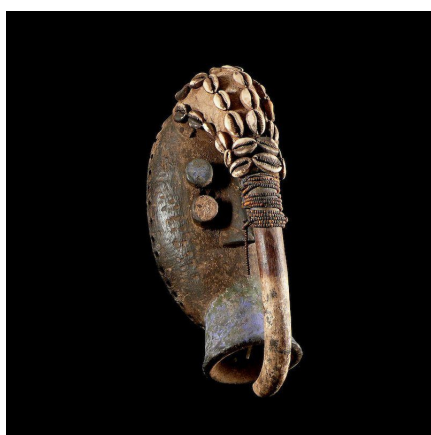

Certificat d'authenticité

Masque de puissance féminin - Grebo - Liberia / Côte d'Ivoire

Résumé L'ethnie Grebo se situe à la frontière de la Côte d'Ivoire et du Libéria . Ils sculptent des masques qui incarnent les esprits du monde invisible résidant dans les forêts. Fabriqués par des initiés de haut grade, ces...

Caractéristiques

Ethnie :	Grebo
Pays d'origine :	Libéria
Zone de collecte :	Libéria, Monrovia
Ancienneté présumée :	entre 1950 et 1960
Aspect de surface :	d'usage
Etat apparent :	très bon état
Etat de conservation :	dans son jus
Appartenance :	collecte in situ
Test laboratoire :	non testé
Hauteur, en cm :	31
Poids, en grammes :	605
Socle :	non