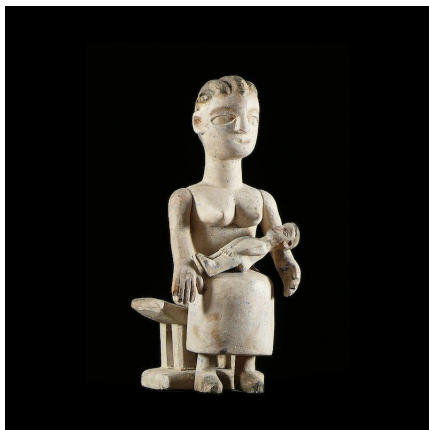

Certificat d'authenticité

Figurine Maternite - Ewe - Togo - Culte Vaudou

Résumé Le vaudou (ou <http://www.bruno-mignot.com/galleries/27-culte-vaudou> rel="pmsil" title="Objet et art Vodou -...

Caractéristiques

Ethnie :	Ewe / Ehwe
Pays d'origine :	Togo
Zone de collecte :	Togo, Lomé
Ancienneté présumée :	entre 1970 et 1980
Matière principale :	bois
Aspect de surface :	d'usage
Etat apparent :	très bon état
Etat de conservation :	dans son jus
Appartenance :	collecte in situ
Test laboratoire :	non testé
Hauteur, en cm :	27
Poids, en grammes :	501
Socle :	non

Certifié le 25 sept. 2022