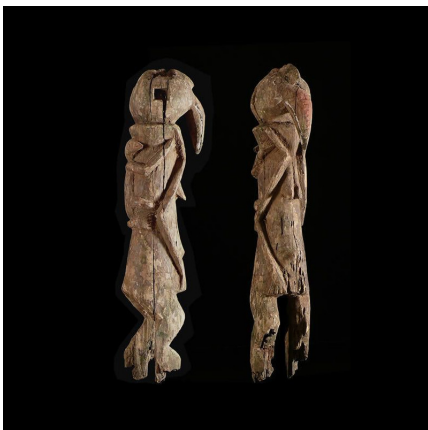

Certificat d'authenticité

Statuette Maternite Zoomorphe - Chamba - Nigeria

Résumé D'une manière générale, les statues Chamba sont rares. Le style est très souvent brut et un peu frustré, avec parfois très peu de relief. Ces statuette sont liées au culte des ancêtres et de la « première mère », ainsi...

Caractéristiques

Ethnie :	Chamba / Tshomba
Pays d'origine :	Nigeria
Zone de collecte :	Nigeria, Abuja
Ancienneté présumée :	circa 1950
Matière principale :	bois
Aspect de surface :	d'usage
Etat apparent :	très bon état
Etat de conservation :	dans son jus
Appartenance :	ex collection particulière Europe
Test laboratoire :	non testé
Hauteur, en cm :	53
Poids, en grammes :	2584
Socle :	non