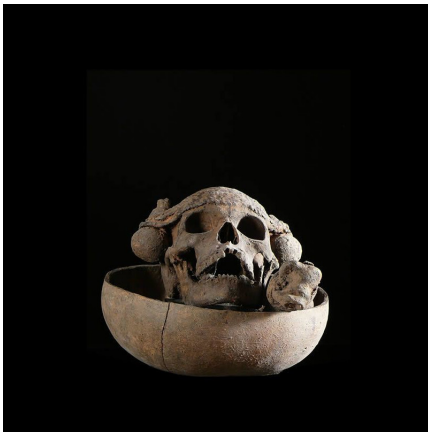

Certificat d'authenticité

Crane Relique - Ethnie Fon - Benin

Résumé Un crâne est une relique peu commune qui ne laisse pas indifférents nos regards...

Caractéristiques

Ethnie :	Fon
Pays d'origine :	Bénin
Zone de collecte :	Bénin, Porto-Novo
Ancienneté présumée :	entre 1960 et 1970
Matière principale :	ossements humains
Aspect de surface :	d'usage
Etat apparent :	très bon état
Etat de conservation :	dans son jus
Appartenance :	collecte in situ
Test laboratoire :	non testé
Socle :	non

Certifié le 19 juil. 2019