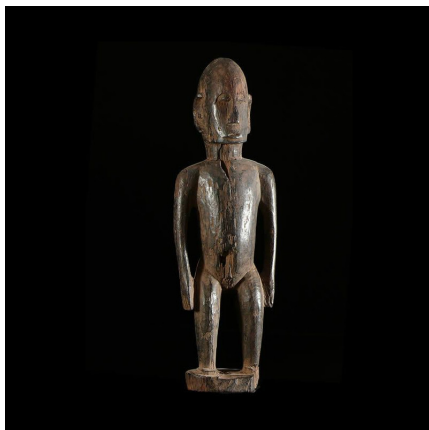

Certificat d'authenticité

Statue cultuelle - Losso - Togo

Résumé Le groupe Lamba / Losso compte une population d'environ 100 000 personnes dont l'aire géographique se situe dans une région de montagnes au centre nord du Togo , au dessus de l'aire Kabyé. Nous n'avons toujours pas pu trouver...

Caractéristiques

Ethnie :	Losso
Pays d'origine :	Togo
Zone de collecte :	Togo, Lomé
Ancienneté présumée :	entre 1950 et 1960
Aspect de surface :	d'usage
Etat apparent :	très bon état
Etat de conservation :	dans son jus
Appartenance :	collecte in situ
Test laboratoire :	non testé
Hauteur, en cm :	44
Poids, en grammes :	1871
Socle :	non