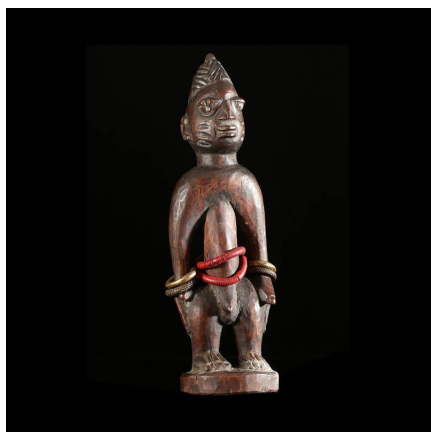

Certificat d'authenticité

Jumeau Ibedji ou Ibeji - Yoruba - Nigeria

Résumé Histoire des Ibedji Dans la langue du peuple Yoruba , Ibeji veut dire jumeau : Ibi = né et Eji = deux.
Par le passé, la naissance de jumeaux était un signe néfaste accompagné de nombreuses...

Caractéristiques

Ethnie :	Yoruba / Yorouba
Pays d'origine :	Bénin
Zone de collecte :	Bénin, Porto-Novo
Ancienneté présumée :	entre 1950 et 1960
Aspect de surface :	d'usage
Etat apparent :	très bon état
Etat de conservation :	dans son jus
Appartenance :	collecte in situ
Test laboratoire :	non testé
Hauteur, en cm :	27
Poids, en grammes :	300
Socle :	non