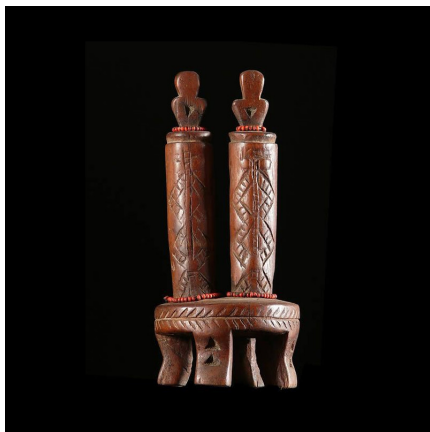

Certificat d'authenticité

Poupee jumeaux rituelle - Tabwa - RDC Zaire- Poupees africaines

Résumé Les petites poupées rituelles Tabwa sont fréquemment liées au culte des jumeaux. Pour un jumeau décédé, une poupée va être sculptée. Elle bénéficiera des mêmes soins que le survivant et sera nourrie, baignée, aimée comme si l'enfant...

Caractéristiques

Ethnie :	Tabwa / Batabwa
Ancienneté présumée :	entre 1960 et 1970
Matière principale :	bois
Aspect de surface :	d'usage
Etat apparent :	très bon état
Etat de conservation :	dans son jus
Appartenance :	collecte in situ
Test laboratoire :	non testé
Hauteur, en cm :	16
Poids, en grammes :	163
Socle :	non