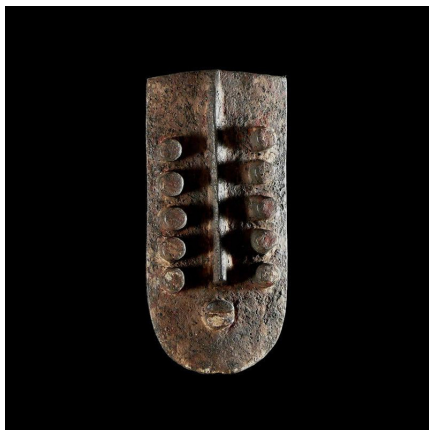

Certificat d'authenticité

Masque de famille - Grebo - Liberia

Résumé Les masques miniatures, aussi appelés "masques passeport" sont sculptés pour accueillir les esprits ancestraux, à l'instar des grands masques. Leur fonction principale est la protection de la personne qui le porte, en particulier contre la sorcellerie. <p...

Caractéristiques

Ethnie :	Grebo
Pays d'origine :	Libéria
Zone de collecte :	Libéria, Monrovia
Ancienneté présumée :	entre 1970 et 1980
Aspect de surface :	d'usage
Etat apparent :	très bon état
Etat de conservation :	dans son jus
Appartenance :	collecte in situ
Test laboratoire :	non testé
Hauteur, en cm :	24
Poids, en grammes :	314
Socle :	non