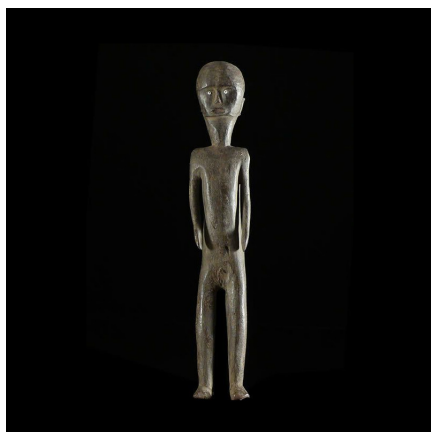

Certificat d'authenticité

Statuette anthropomorphe - Nyamwezi - Tanzanie

Résumé Les Nyamwezi sont pour la plupart cultivateurs, mais furent de grands commerçants par le passé. Nyamwezi peut se traduire par "gens de la lune" probablement du fait de leur situation à l'Ouest de la...

Caractéristiques

Ethnie :	Nyamwezi
Pays d'origine :	Tanzanie
Zone de collecte :	Tanzanie, Dar es Salam
Ancienneté présumée :	entre 1950 et 1960
Aspect de surface :	d'usage
Etat apparent :	très bon état
Etat de conservation :	dans son jus
Appartenance :	collecte in situ
Test laboratoire :	non testé
Hauteur, en cm :	33
Poids, en grammes :	208
Socle :	non