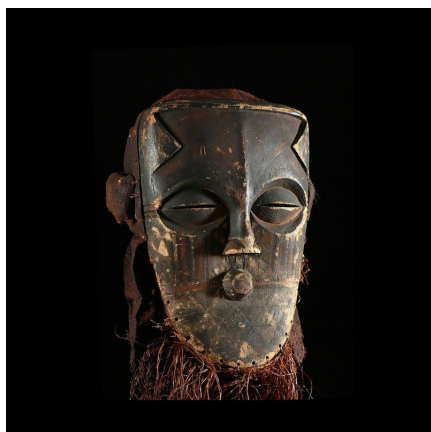

Certificat d'authenticité

Masque polychrome - Biombo / Kuba - RDC Zaire

Résumé Les Biombo sont une petite population entourée des Kuba desquels ils se sont séparés voici plusieurs centaines d'années. Ils se trouvent au confluent des rivières Lulua et Kasai, au sud de la RDC. Du fait...

Caractéristiques

Ethnie :	Kuba / Biombo
Pays d'origine :	Congo, Rép. Dém.
Zone de collecte :	Congo, Rép. Dém., Kinshasa
Ancienneté présumée :	circa 1950
Aspect de surface :	d'usage
Etat apparent :	très bon état
Etat de conservation :	dans son jus
Appartenance :	collecte in situ
Test laboratoire :	non testé
Hauteur, en cm :	30
Poids, en grammes :	380
Socle :	non

Certifié le 13 nov. 2024