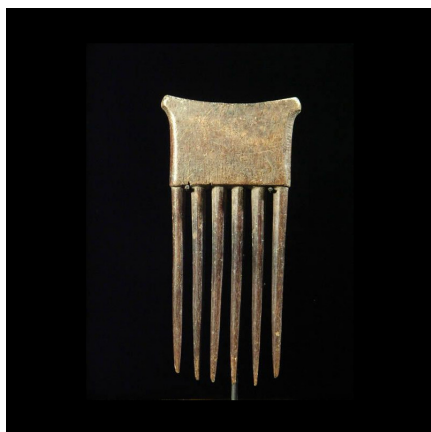

Certificat d'authenticité

Petit peigne ancien sur socle - ahanti - Ghana

Résumé Tout petit peigne Ashanti, ancien. Bois dur, très belle patine. Une dent un peu abimée.

Caractéristiques

Ethnie :	Ashanti / Asante
Pays d'origine :	Ghana
Zone de collecte :	Ghana, Accra
Ancienneté présumée :	entre 1960 et 1970
Matière principale :	bois
Aspect de surface :	d'usage
Etat apparent :	très bon état
Etat de conservation :	dans son jus
Appartenance :	collecte in situ
Test laboratoire :	non testé
Hauteur, en cm :	15
Poids, en grammes :	76
Socle :	non