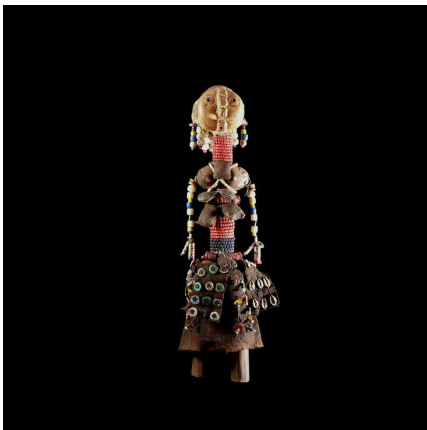

Certificat d'authenticité

Poupee rituelle perlee - Nyaneka / Humbe / Mwila - Angola

Résumé L'ethnie Mwila (pl. Ba Mwila) appartient au groupe Nyaneka / Humbe que l'on retrouve principalement au Sud Ouest de l'Angola proche de la frontière Namibienne. Du fait de l'extrême isolement des ces tribus il est exceptionnel...

Caractéristiques

Ethnie :	Mwila / BaMwilla
Pays d'origine :	Angola
Zone de collecte :	Angola, Luanda
Ancienneté présumée :	entre 1990 et 2000
Matière principale :	bois
Aspect de surface :	d'usage
Etat apparent :	très bon état
Etat de conservation :	dans son jus
Appartenance :	collecte in situ
Test laboratoire :	non testé
Hauteur, en cm :	55
Poids, en grammes :	1584
Socle :	non