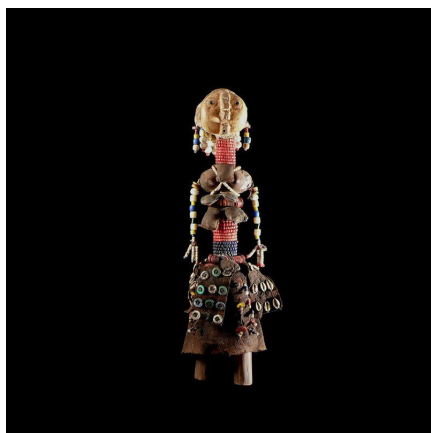

Certificat d'authenticité

Poupee rituelle perlee - Nyaneka / Humbe / Mwila - Angola

Résumé L'ethnie Mwila (pl. Ba Mwila) appartient au groupe Nyaneka / Humbe que l'on retrouve principalement au Sud Ouest de l'Angola proche de la frontière Namibienne. Du fait de l'extrême isolement des ces tribus il est exceptionnel...

Caractéristiques

Ethnie :	Mwila / BaMwilla
Pays d'origine :	Angola
Zone de collecte :	Angola, Luanda
Ancienneté présumée :	entre 1990 et 2000
Matière principale :	bois
Aspect de surface :	d'usage
Etat apparent :	très bon état
Etat de conservation :	dans son jus
Appartenance :	collecte in situ
Test laboratoire :	non testé
Hauteur, en cm :	55
Poids, en grammes :	1584
Socle :	non