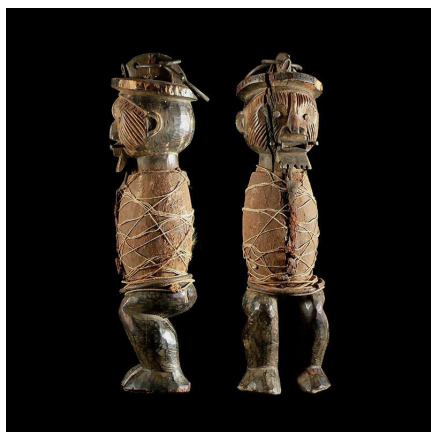

Certificat d'authenticité

Statue Culturelle Buti - Teke - RDC Zaire

Résumé Les Teke constituent une population importante de l'ordre de 450 000 habitants répartis sur trois Etats : le Gabon, la République du Congo (Congo-Brazzaville) et la République Démocratique du Congo (Congo-Kinshasa). En 1906, le Français...

Caractéristiques

Ethnie :	Teke / Bateke
Pays d'origine :	Congo, Rép. Dém.
Zone de collecte :	Congo, Rép. Dém., Kinshasa
Ancienneté présumée :	entre 1950 et 1960
Aspect de surface :	d'usage
Etat apparent :	très bon état
Etat de conservation :	dans son jus
Appartenance :	ex collection particulière Europe
Test laboratoire :	non testé
Hauteur, en cm :	42
Poids, en grammes :	624
Socle :	non

Certifié le 10 févr. 2025