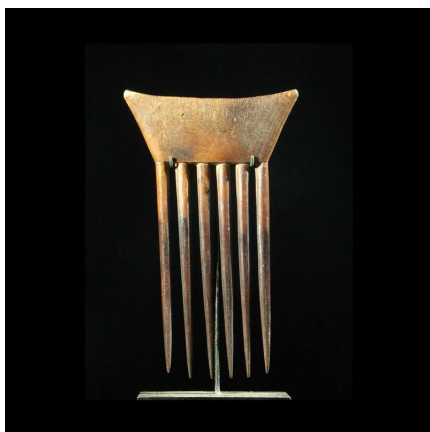

Certificat d'authenticité

Petit peigne ancien sur socle - ahanti - Ghana

Résumé Peigne Ashanti ancien. Bois dur, blond roux, très belle patine, marques d'usage.

Caractéristiques

Ethnie :	Ashanti / Asante
Pays d'origine :	Ghana
Zone de collecte :	Ghana, Accra
Ancienneté présumée :	entre 1960 et 1970
Matière principale :	bois
Aspect de surface :	d'usage
Etat apparent :	très bon état
Etat de conservation :	dans son jus
Appartenance :	collecte in situ
Test laboratoire :	non testé
Hauteur, en cm :	18
Poids, en grammes :	116
Socle :	non