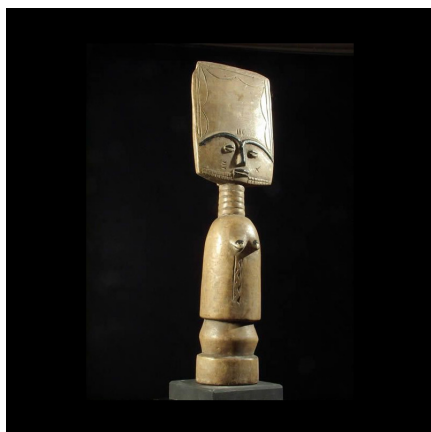

Certificat d'authenticité

Poupee de fecondite - Fanti - Ghana - Poupees africaines

Résumé Très belle poupée Fanti ancienne. Bois tendre, couleur miel. Les poupées de fécondité sont portées par les femmes enceintes, qui ne doivent pas poser les yeux sur un être ou un objet difforme, de crainte que leurs enfants...

Caractéristiques

| | |
|-------------------------------|--------------------|
| Ethnie : | Fanti / Fante |
| Pays d'origine : | Ghana |
| Zone de collecte : | Ghana, Accra |
| Ancienneté présumée : | entre 1970 et 1980 |
| Aspect de surface : | d'usage |
| Etat apparent : | très bon état |
| Etat de conservation : | dans son jus |
| Appartenance : | collecte in situ |
| Test laboratoire : | non testé |
| Hauteur, en cm : | 35 |
| Socle : | oui |