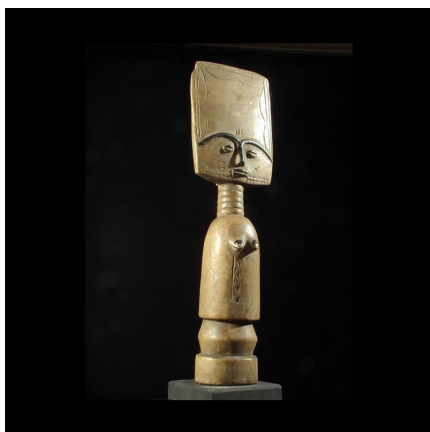

Certificat d'authenticité

Poupee de fecondite - Fanti - Ghana - Poupees africaines

Résumé Très belle poupée Fanti ancienne. Bois tendre, couleur miel. Les poupées de fécondité sont portées par les femmes enceintes, qui ne doivent pas poser les yeux sur un être ou un objet difforme, de crainte que leurs enfants...

Caractéristiques

Ethnie :	Fanti / Fante
Pays d'origine :	Ghana
Zone de collecte :	Ghana, Accra
Ancienneté présumée :	entre 1970 et 1980
Aspect de surface :	d'usage
Etat apparent :	très bon état
Etat de conservation :	dans son jus
Appartenance :	collecte in situ
Test laboratoire :	non testé
Hauteur, en cm :	35
Socle :	oui