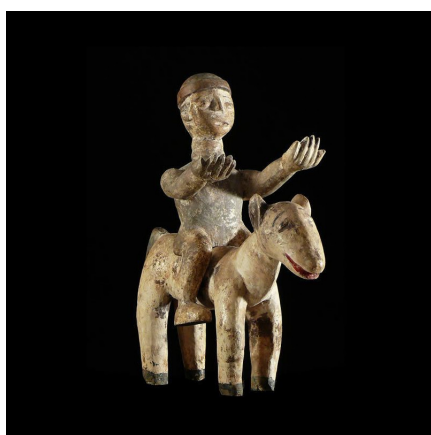

Certificat d'authenticité

Fetiché vaudou Cavalier - Ewe - Togo - Culte Vaudou

Résumé Le vaudou (ou vodou, ou vodoun) est un culte animiste originaire de l'ancien royaume du Dahomey (Afrique de l'Ouest). Il est toujours largement répandu au Bénin et au Togo. Le vaudou est né de...

Caractéristiques

Ethnie :	Ewe / Ehwe
Pays d'origine :	Togo
Zone de collecte :	Togo, Lomé
Ancienneté présumée :	entre 1950 et 1960
Aspect de surface :	d'usage
Etat apparent :	très bon état
Etat de conservation :	dans son jus
Appartenance :	collecte in situ
Test laboratoire :	non testé
Hauteur, en cm :	36
Poids, en grammes :	407
Socle :	non