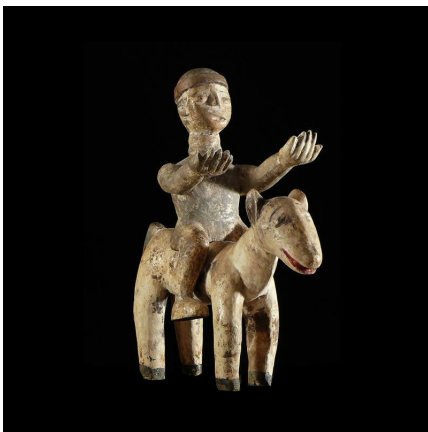

Certificat d'authenticité

Fetiché vaudou Cavalier - Ewe - Togo - Culte Vaudou

Résumé Le vaudou (ou vodou, ou vodoun) est un culte animiste originaire de l'ancien royaume du Dahomey (Afrique de l'Ouest). Il est toujours largement répandu au Bénin et au Togo. Le vaudou est né de...

Caractéristiques

Ethnie :	Ewe / Ehwe
Pays d'origine :	Togo
Zone de collecte :	Togo, Lomé
Ancienneté présumée :	entre 1950 et 1960
Aspect de surface :	d'usage
Etat apparent :	très bon état
Etat de conservation :	dans son jus
Appartenance :	collecte in situ
Test laboratoire :	non testé
Hauteur, en cm :	36
Poids, en grammes :	407
Socle :	non