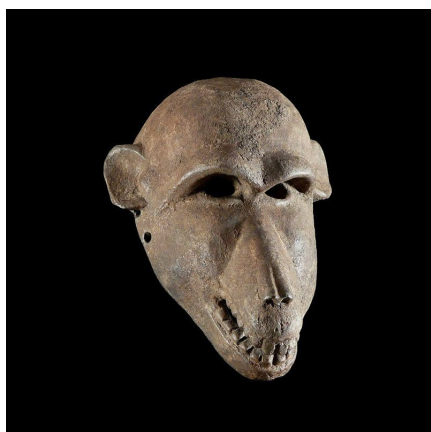

Certificat d'authenticité

Masque Singe du Kore - Bambara / Bamana - Mali

Résumé Masque de cérémonie de l'ethnie Bambara , utilisé lors du Koré . L'initiation au...

Caractéristiques

Ethnie :	Bambara / Bamana
Pays d'origine :	Mali
Zone de collecte :	Mali, Bamako
Ancienneté présumée :	entre 1950 et 1960
Aspect de surface :	d'usage
Etat apparent :	très bon état
Etat de conservation :	dans son jus
Appartenance :	ex collection particulière Europe
Test laboratoire :	non testé
Hauteur, en cm :	47
Poids, en grammes :	1100
Socle :	non