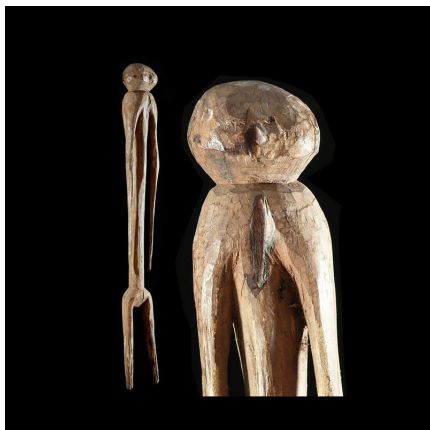

Certificat d'authenticité

Ancetre Tchitcheri Bawoong - Moba - Togo

Résumé Le Tchitcheri ne peut être façonné que par les individus dont les pères sont devins. Façonner le Tchitcheri est considéré comme une opération délicate et très dangereuse. Pour cette raison, seuls les devins donnent à leurs fils la...

Caractéristiques

Ethnie :	Moba
Pays d'origine :	Togo
Zone de collecte :	Togo, Lomé
Ancienneté présumée :	entre 1970 et 1980
Aspect de surface :	d'usage
Etat apparent :	très bon état
Etat de conservation :	dans son jus
Appartenance :	collecte in situ
Test laboratoire :	non testé
Hauteur, en cm :	71
Poids, en grammes :	1149
Socle :	oui