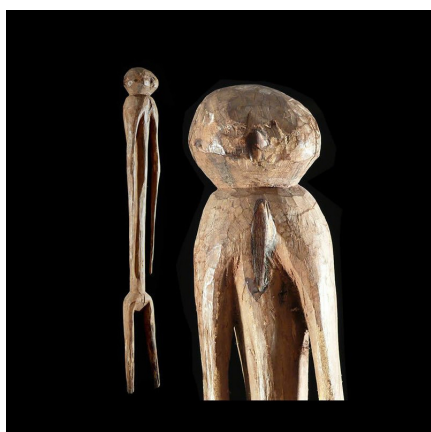

Certificat d'authenticité

Ancetre Tchitcheri Bawoong - Moba - Togo

Résumé Le Tchitcheri ne peut être façonné que par les individus dont les pères sont devins. Façonner le Tchitcheri est considéré comme une opération délicate et très dangereuse. Pour cette raison, seuls les devins donnent à leurs fils la...

Caractéristiques

Ethnie :	Moba
Pays d'origine :	Togo
Zone de collecte :	Togo, Lomé
Ancienneté présumée :	entre 1970 et 1980
Aspect de surface :	d'usage
Etat apparent :	très bon état
Etat de conservation :	dans son jus
Appartenance :	collecte in situ
Test laboratoire :	non testé
Hauteur, en cm :	71
Poids, en grammes :	1149
Socle :	oui