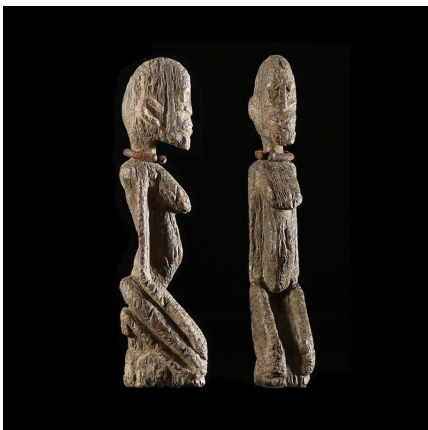

Certificat d'authenticité

Statue ancetre - Dogon - Mali

Résumé Représentation d'ancêtre Dogon, à genoux. Si la thématique est assez classique, l'ancienneté l'est beaucoup moins, et le style très archaïque. Le bois est très ancien, quasi pétrifié. Un anneau en fer noir enserre le cou.

Caractéristiques

Ethnie :	Dogon
Pays d'origine :	Mali
Zone de collecte :	Mali, Bamako
Ancienneté présumée :	indéterminée
Aspect de surface :	d'usage
Etat apparent :	très bon état
Etat de conservation :	dans son jus
Appartenance :	collecte in situ
Test laboratoire :	non testé
Hauteur, en cm :	26
Poids, en grammes :	430
Socle :	oui