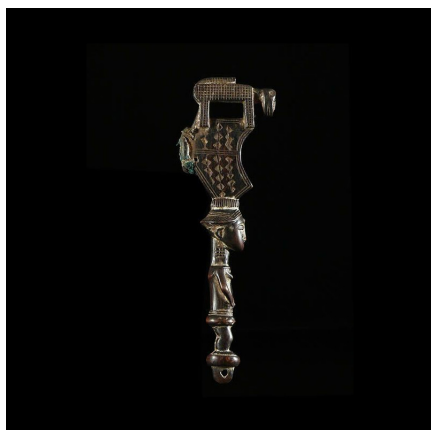

Certificat d'authenticité

Marteau de gong - Lawle - Baoule - Côte d'Ivoire - Divination

Résumé Les devins Baoulé utilisent ce type d'objet lors des rituels divinatoires, pour frapper des gongs en fer en forme de cloches. Le son frappé de manière régulière, produit un état de conscience favorable à une communication médiumnique avec les esprits que...

Caractéristiques

Ethnie :	Baoule / Baule
Pays d'origine :	Côte d'Ivoire
Zone de collecte :	Côte d'Ivoire, Yamoussoukro
Ancienneté présumée :	entre 1960 et 1970
Aspect de surface :	d'usage
Etat apparent :	très bon état
Etat de conservation :	dans son jus
Appartenance :	collecte in situ
Test laboratoire :	non testé
Hauteur, en cm :	25
Poids, en grammes :	250
Socle :	non