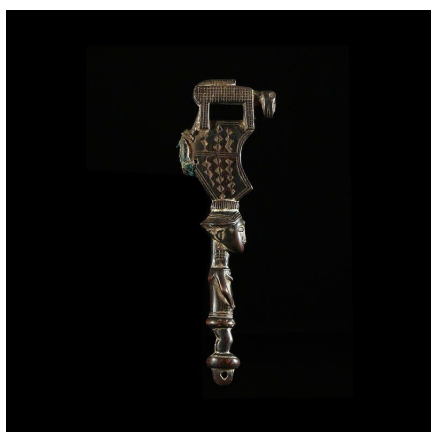

Certificat d'authenticité

Marteau de gong - Lawle - Baoule - Côte d'Ivoire - Divination

Résumé Les devins Baoulé utilisent ce type d'objet lors des rituels divinatoires, pour frapper des gongs en fer en forme de cloches. Le son frappé de manière régulière, produit un état de conscience favorable à une communication médiumnique avec les esprits que...

Caractéristiques

Ethnie :	Baoule / Baule
Pays d'origine :	Côte d'Ivoire
Zone de collecte :	Côte d'Ivoire, Yamoussoukro
Ancienneté présumée :	entre 1960 et 1970
Aspect de surface :	d'usage
Etat apparent :	très bon état
Etat de conservation :	dans son jus
Appartenance :	collecte in situ
Test laboratoire :	non testé
Hauteur, en cm :	25
Poids, en grammes :	250
Socle :	non

Certifié le 11 oct. 2024