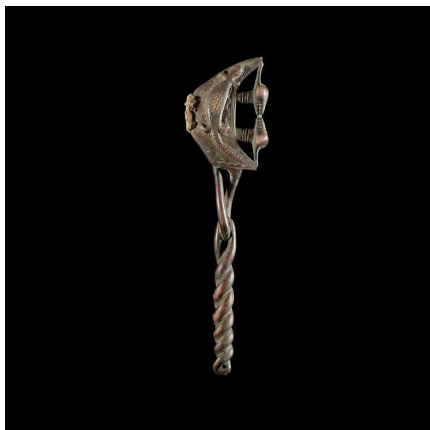

Certificat d'authenticité

Marteau de gong - Lawle - Baoule - Côte d'Ivoire - Divination

Résumé Les devins Baoulé utilisent ce type d'objet lors des rituels divinatoires, pour frapper des gongs en fer, en forme de cloches. Le son frappé de manière régulière, produit un état de conscience favorable à une communication médiumnique avec les...

Caractéristiques

Ethnie :	Baoule / Baule
Pays d'origine :	Côte d'Ivoire
Zone de collecte :	Côte d'Ivoire, Yamoussoukro
Ancienneté présumée :	entre 1970 et 1980
Aspect de surface :	d'usage
Etat apparent :	très bon état
Etat de conservation :	dans son jus
Appartenance :	collecte in situ
Test laboratoire :	non testé
Hauteur, en cm :	32
Poids, en grammes :	300
Socle :	non