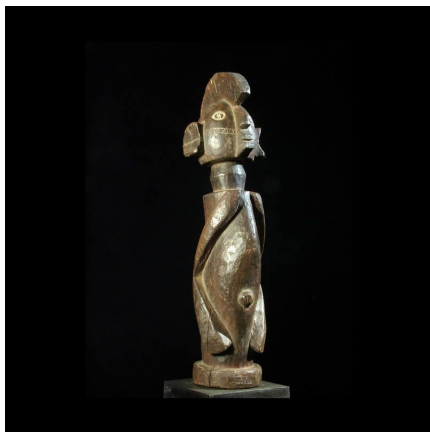

Certificat d'authenticité

Statue ancetres- Ethnie Chamba - Nigeria - Statues art africain

Résumé Les statues Chamba sont rares et leur utilisation reste méconnue. Souvent couverte d'une épaisse patine, elles servent à rentrer en communication avec les esprits. Leur forme reprend certains traits des statuettes Mumuyé, proches voisins,...

Caractéristiques

Ethnie :	Chamba / Tshomba
Pays d'origine :	Nigeria
Zone de collecte :	Nigeria, Abuja
Ancienneté présumée :	entre 1970 et 1980
Aspect de surface :	d'usage
Etat apparent :	très bon état
Etat de conservation :	dans son jus
Appartenance :	collecte in situ
Test laboratoire :	non testé
Hauteur, en cm :	40
Socle :	oui

Certifié le 15 mai 2021