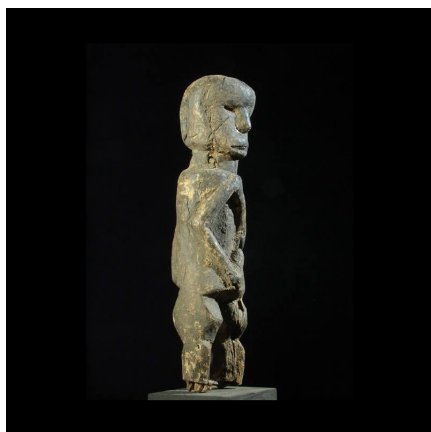

Certificat d'authenticité

Statue ancetres- Ethnie Chamba - Nigeria - Statues art africain

Résumé Très belle pièce ancienne, que les collectionneurs avertis ne manqueront pas d'apprécier. Statuette en bois dur, sur socle, les traits sont doux, usés par les années passées. Patine croûteuse, nombreuses fentes anciennes de...

Caractéristiques

Ethnie :	Chamba / Tshomba
Pays d'origine :	Nigeria
Zone de collecte :	Nigeria, Abuja
Ancienneté présumée :	entre 1950 et 1960
Aspect de surface :	d'usage
Etat apparent :	très bon état
Etat de conservation :	dans son jus
Appartenance :	collecte in situ
Test laboratoire :	non testé
Hauteur, en cm :	32
Socle :	oui

Certifié le 15 juin 2024