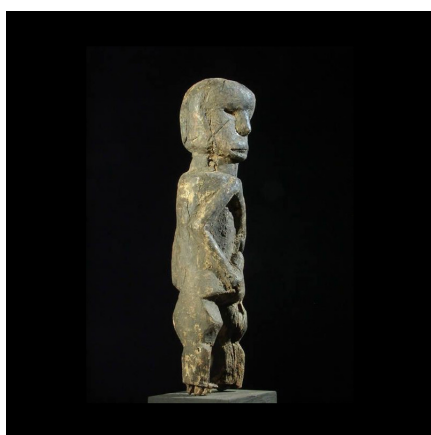

Certificat d'authenticité

Statue ancetres- Ethnie Chamba - Nigeria - Statues art africain

Résumé Très belle pièce ancienne, que les collectionneurs avertis ne manqueront pas d'apprécier. Statuette en bois dur, sur socle, les traits sont doux, usés par les années passées. Patine croûteuse, nombreuses fentes anciennes de...

Caractéristiques

Ethnie :	Chamba / Tshomba
Pays d'origine :	Nigeria
Zone de collecte :	Nigeria, Abuja
Ancienneté présumée :	entre 1950 et 1960
Aspect de surface :	d'usage
Etat apparent :	très bon état
Etat de conservation :	dans son jus
Appartenance :	collecte in situ
Test laboratoire :	non testé
Hauteur, en cm :	32
Socle :	oui