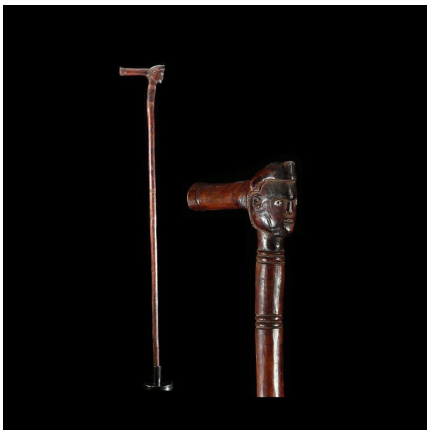

Certificat d'authenticité

Canne ancienne - Nyamwezi - Tanzanie - Objets de regalia

Résumé Certains objets (bâtons de pouvoir, sceptres, chasse-mouches,...) sont des attributs exclusifs de la fonction de chef ou de roi, ensemble d'objets que l'on appelle re galia . Ce sont les symboles matériels du pouvoir du chef. Les bâtons de...

Caractéristiques

Ethnie :	Nyamwezi
Pays d'origine :	Tanzanie
Zone de collecte :	Tanzanie, Dar es Salam
Ancienneté présumée :	entre 1950 et 1960
Matière principale :	bois
Aspect de surface :	d'usage
Etat apparent :	très bon état
Etat de conservation :	dans son jus
Appartenance :	collecte in situ
Test laboratoire :	non testé
Hauteur, en cm :	90
Poids, en grammes :	290
Socle :	non