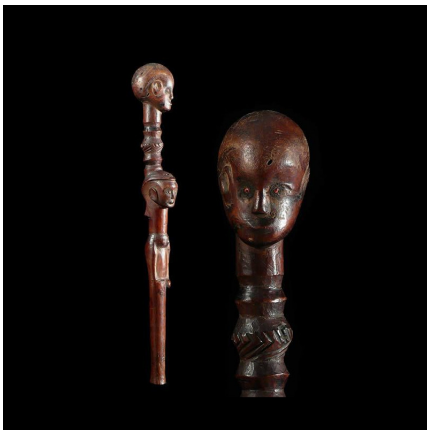

Certificat d'authenticité

Canne ancienne - Nyamwezi - Tanzanie - Objets de regalia

Résumé Certains objets (bâtons de pouvoir, sceptres, chasse-mouches,...) sont des attributs exclusifs de la fonction de chef ou de roi, ensemble d'objets que l'on appelle re galia . Ce sont les symboles matériels du pouvoir du chef. Les bâtons de...

Caractéristiques

Ethnie :	Nyamwezi
Pays d'origine :	Tanzanie
Zone de collecte :	Tanzanie, Dar es Salam
Ancienneté présumée :	entre 1950 et 1960
Matière principale :	bois
Aspect de surface :	d'usage
Etat apparent :	très bon état
Etat de conservation :	dans son jus
Appartenance :	collecte in situ
Test laboratoire :	non testé
Hauteur, en cm :	53
Poids, en grammes :	420
Socle :	non