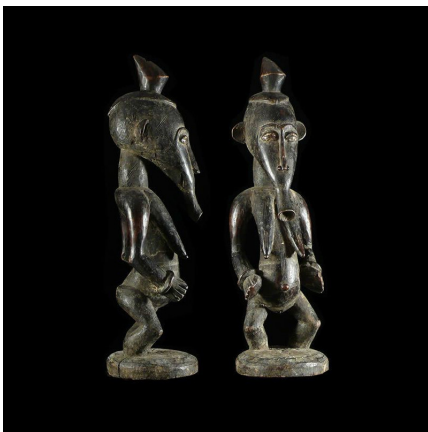

Certificat d'authenticité

Statuette Guide - Senoufo - Côte d'Ivoire

Résumé Très belle et rare pièce Sénoufo qui servait de guide spirituel pour les cérémonies. Sa bouche en trompe lui permettait de "parler" aux féticheurs.

Caractéristiques

Ethnie :	Senoufo / Senoufo
Pays d'origine :	Côte d'Ivoire
Zone de collecte :	Côte d'Ivoire, Yamoussoukro
Ancienneté présumée :	entre 1950 et 1960
Aspect de surface :	d'usage
Etat apparent :	très bon état
Etat de conservation :	dans son jus
Appartenance :	collecte in situ
Test laboratoire :	non testé
Hauteur, en cm :	45
Poids, en grammes :	1600
Socle :	non