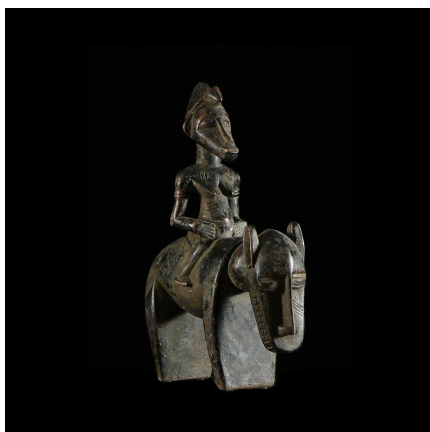

Certificat d'authenticité

Cavalier et son cheval Syonfolo - Senoufo - Côte d'Ivoire

Résumé Dans toute l'Afrique, le cavalier est un symbole complexe. C'est le symbole d'un pouvoir matériel, mais aussi l'instrument...

Caractéristiques

Ethnie :	Senoufo / Senoufo
Pays d'origine :	Côte d'Ivoire
Zone de collecte :	Côte d'Ivoire, Yamoussoukro
Ancienneté présumée :	entre 1950 et 1960
Aspect de surface :	d'usage
Etat apparent :	très bon état
Etat de conservation :	dans son jus
Appartenance :	ex collection particulière Europe
Test laboratoire :	non testé
Hauteur, en cm :	29
Poids, en grammes :	695
Socle :	non