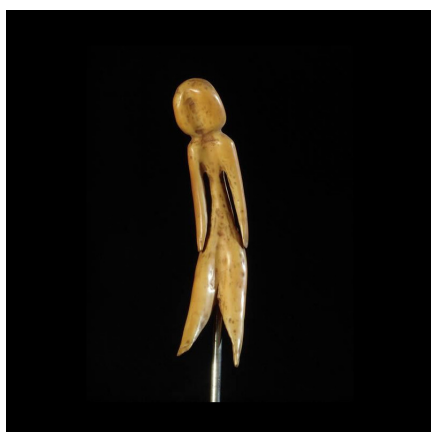

Certificat d'authenticité

Tchitcheri en os - Ethnie Moba - Togo - Fetiche protecteur

Résumé Petit fétiche Tchitcheri issu de l'ethnie Moba, nord Togo. Taillé dans un os animal, il reprend la forme des Tchitcheris traditionnels. Belle patine lustrée, couleur miel.

Caractéristiques

Ethnie :	Moba
Pays d'origine :	Togo
Zone de collecte :	Togo, Lomé
Ancienneté présumée :	entre 1970 et 1980
Matière principale :	os animal
Aspect de surface :	d'usage
Etat apparent :	très bon état
Etat de conservation :	dans son jus
Appartenance :	collecte in situ
Test laboratoire :	non testé
Hauteur, en cm :	21
Poids, en grammes :	238
Socle :	non