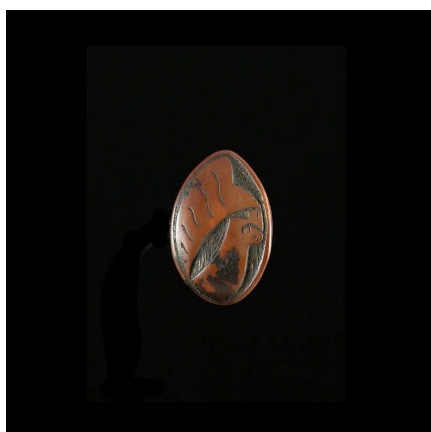

Certificat d'authenticité

Abbia jetons de jeu anciens - Beti / Fang / Boulou - Cameroun /

Résumé Des jetons plus récents ont vu le jour et circulent aussi parfois sur le marché des collectionneurs. En voici une version ancienne et plus authentique, début 1900. On notera que sur les anciens jetons, les sculptures sont très fines malgré la...

Caractéristiques

Ethnie :	Boulou / Bulu
Pays d'origine :	Cameroun
Zone de collecte :	Cameroun, Yaoundé
Ancienneté présumée :	indéterminée
Matière principale :	bois
Aspect de surface :	d'usage
Etat apparent :	très bon état
Etat de conservation :	dans son jus
Appartenance :	collecte in situ
Test laboratoire :	non testé
Hauteur, en cm :	4
Socle :	non

Certifié le 2 mars 2024