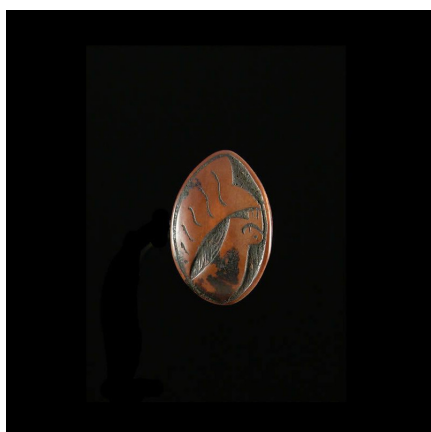

Certificat d'authenticité

Abbia jetons de jeu anciens - Beti / Fang / Boulou - Cameroun /

Résumé Des jetons plus récents ont vu le jour et circulent aussi parfois sur le marché des collectionneurs. En voici une version ancienne et plus authentique, début 1900. On notera que sur les anciens jetons, les sculptures sont très fines malgré la...

Caractéristiques

Ethnie :	Boulou / Bulu
Pays d'origine :	Cameroun
Zone de collecte :	Cameroun, Yaoundé
Ancienneté présumée :	indéterminée
Matière principale :	bois
Aspect de surface :	d'usage
Etat apparent :	très bon état
Etat de conservation :	dans son jus
Appartenance :	collecte in situ
Test laboratoire :	non testé
Hauteur, en cm :	4
Socle :	non