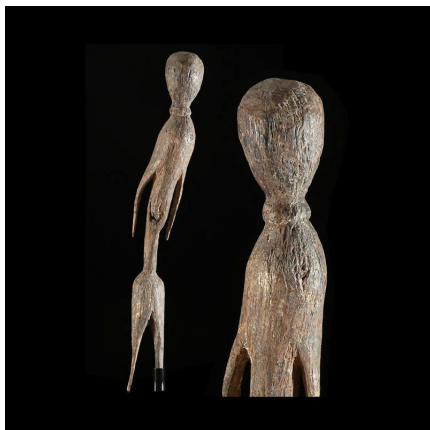

Certificat d'authenticité

Ancetre Tchitcheri Bawoong - Moba - Togo

Résumé On distingue 3 grands types de Tchitcheri : Les plus petits Tchitcheri Yendu , sont placés dans les tombeaux. Ils ne représentent aucune personne ou ancêtre en particulier mais sont le lien direct d'un individu avec la...

Caractéristiques

Ethnie :	Moba
Pays d'origine :	Togo
Zone de collecte :	Togo, Lomé
Ancienneté présumée :	entre 1950 et 1960
Matière principale :	bois
Aspect de surface :	d'usage
Etat apparent :	très bon état
Etat de conservation :	dans son jus
Appartenance :	collecte in situ
Hauteur, en cm :	70
Poids, en grammes :	1300
Socle :	oui

Certifié le 27 févr. 2021