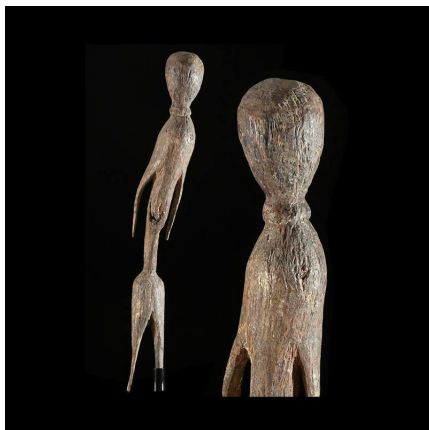

Certificat d'authenticité

Ancetre Tchitcheri Bawoong - Moba - Togo

Résumé On distingue 3 grands types de Tchitcheri : Les plus petits Tchitcheri Yendu , sont placés dans les tombeaux. Ils ne représentent aucune personne ou ancêtre en particulier mais sont le lien direct d'un individu avec la...

Caractéristiques

Ethnie :	Moba
Pays d'origine :	Togo
Zone de collecte :	Togo, Lomé
Ancienneté présumée :	entre 1950 et 1960
Matière principale :	bois
Aspect de surface :	d'usage
Etat apparent :	très bon état
Etat de conservation :	dans son jus
Appartenance :	collecte in situ
Hauteur, en cm :	70
Poids, en grammes :	1300
Socle :	oui