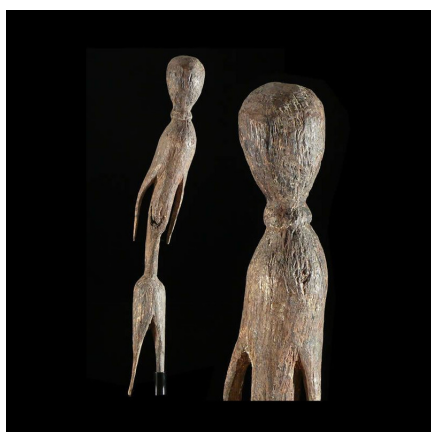

Certificat d'authenticité

Ancetre Tchitcheri Bawoong - Moba - Togo

Résumé On distingue 3 grands types de Tchitcheri : Les plus petits Tchitcheri Yendu , sont placés dans les tombeaux. Ils ne représentent aucune personne ou ancêtre en particulier mais sont le lien direct d'un individu avec la...

Caractéristiques

| | |
|-------------------------------|--------------------|
| Ethnie : | Moba |
| Pays d'origine : | Togo |
| Zone de collecte : | Togo, Lomé |
| Ancienneté présumée : | entre 1950 et 1960 |
| Matière principale : | bois |
| Aspect de surface : | d'usage |
| Etat apparent : | très bon état |
| Etat de conservation : | dans son jus |
| Appartenance : | collecte in situ |
| Hauteur, en cm : | 70 |
| Poids, en grammes : | 1300 |
| Socle : | oui |