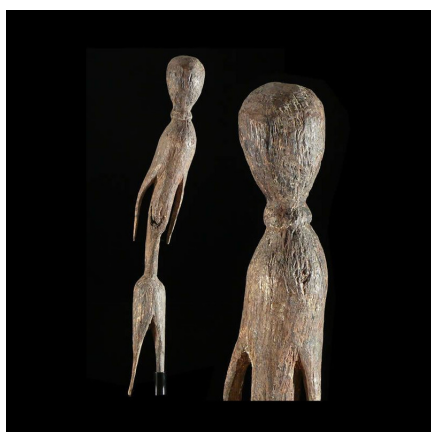

### Ancetre Tchitcheri Bawoong - Moba - Togo

**Résumé** On distingue 3 grands types de Tchitcheri : Les plus petits Tchitcheri Yendu , sont placés dans les tombeaux. Ils ne représentent aucune personne ou ancêtre en particulier mais sont le lien direct d'un individu avec la...

#### Caractéristiques

<b>Ethnie :</b>	Moba
<b>Pays d'origine :</b>	Togo
<b>Zone de collecte :</b>	Togo, Lomé
<b>Ancienneté présumée :</b>	entre 1950 et 1960
<b>Matière principale :</b>	bois
<b>Aspect de surface :</b>	d'usage
<b>Etat apparent :</b>	très bon état
<b>Etat de conservation :</b>	dans son jus
<b>Appartenance :</b>	collecte in situ
<b>Hauteur, en cm :</b>	70
<b>Poids, en grammes :</b>	1300
<b>Socle :</b>	oui