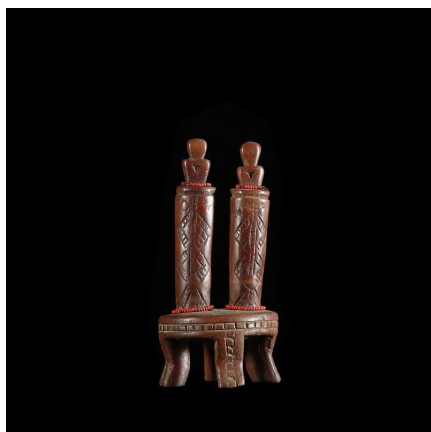

Certificat d'authenticité

Poupee jumeaux rituelle - Tabwa - RDC Zaire- Poupees africaines

Résumé Les petites poupées rituelles Tabwa sont fréquemment liées au culte des jumeaux. Pour un jumeau décédé, une poupée va être sculptée. Elle bénéficiera des mêmes soins que le survivant et sera nourrie, baignée, aimée comme si l'enfant...

Caractéristiques

Ethnie :	Tabwa / Batabwa
Ancienneté présumée :	entre 1960 et 1970
Matière principale :	bois
Aspect de surface :	d'usage
Etat apparent :	très bon état
Etat de conservation :	dans son jus
Appartenance :	collecte in situ
Test laboratoire :	non testé
Hauteur, en cm :	15
Poids, en grammes :	183
Socle :	non