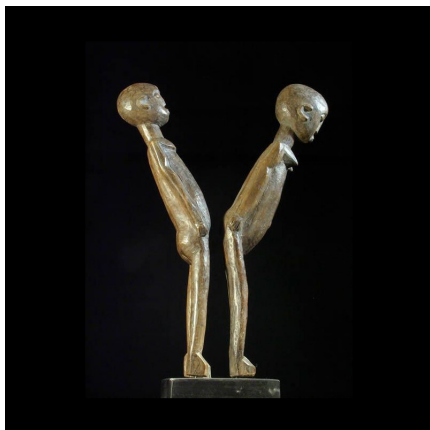

Certificat d'authenticité

Fetiche Bateba ou Bouthiba Betise - Ethnie Lobi - Burkina

Résumé Communément appelées "bêtises" par les collectionneurs, les statuettes du type Bateba sont utilisées rituellement...

Caractéristiques

Ethnie :	Lobi
Pays d'origine :	
Zone de collecte :	Burkina Faso, Ouagadougou
Ancienneté présumée :	entre 1960 et 1970
Matière principale :	bois
Aspect de surface :	d'usage
Etat apparent :	très bon état
Etat de conservation :	dans son jus
Appartenance :	collecte in situ
Test laboratoire :	non testé
Hauteur, en cm :	30
Poids, en grammes :	1870
Socle :	oui

Certifié le 27 sept. 2021