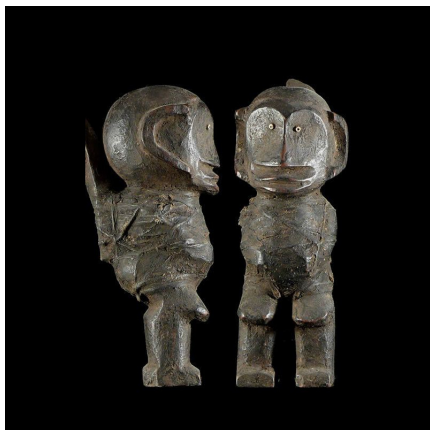

Certificat d'authenticité

Statuette anthropomorphe - Wambugu - Tanzanie

Résumé Les Wambugu font partie de tribus ayant émigré dans la province de Tanga en Tanzanie , avec les ethnies proches suivantes : Pare, Wataita, Wasambaa, Segeju, Wadigo and Wanago . Leur zone géographique est...

Caractéristiques

Ethnie :	Mbugu / WaMbugu
Pays d'origine :	Tanzanie
Zone de collecte :	Tanzanie, Dar es Salam
Ancienneté présumée :	entre 1960 et 1970
Aspect de surface :	d'usage
Etat apparent :	très bon état
Etat de conservation :	dans son jus
Appartenance :	collecte in situ
Test laboratoire :	non testé
Hauteur, en cm :	29
Poids, en grammes :	1099
Socle :	non

Certifié le 28 juin 2022