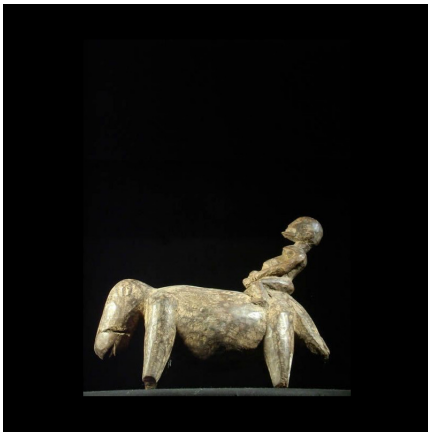

Certificat d'authenticité

Cavalier et son cheval - Dogon - Mali

Résumé Figure mythique de la mythologie des Dogons, le cavalier et son [cheval](http://www.bruno-mignot.com/galleries/51-cavaliers "le cheval dans les arts...")

Caractéristiques

| | |
|-------------------------------|--------------------|
| Ethnie : | Dogon |
| Zone de collecte : | Mali, Bamako |
| Ancienneté présumée : | entre 1960 et 1970 |
| Aspect de surface : | d'usage |
| Etat apparent : | très bon état |
| Etat de conservation : | dans son jus |
| Appartenance : | collecte in situ |
| Test laboratoire : | non testé |
| Hauteur, en cm : | 32 |
| Poids, en grammes : | 1792 |
| Socle : | oui |