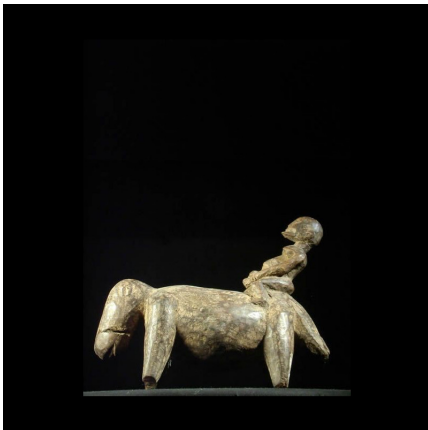

Certificat d'authenticité

Cavalier et son cheval - Dogon - Mali

Résumé Figure mythique de la mythologie des Dogons, le cavalier et son

Caractéristiques

Ethnie :	Dogon
Zone de collecte :	Mali, Bamako
Ancienneté présumée :	entre 1960 et 1970
Aspect de surface :	d'usage
Etat apparent :	très bon état
Etat de conservation :	dans son jus
Appartenance :	collecte in situ
Test laboratoire :	non testé
Hauteur, en cm :	32
Poids, en grammes :	1792
Socle :	oui