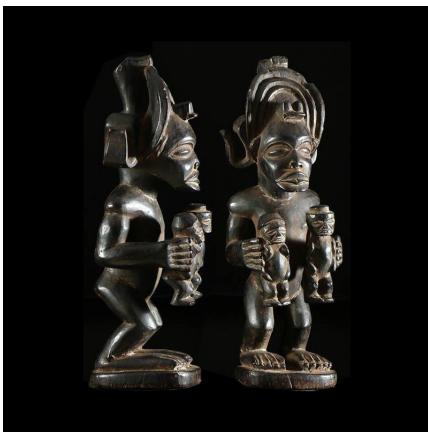

Certificat d'authenticité

Statue Chibinda Ilunga - Chokwe - Angola

Résumé Les statues de ce type représentent Chibinda Ilunga le héros chasseur fondateur de l'ethnie. Chibinda Ilunga était un chasseur de l'ethnie Luba qui s'était aventuré en territoire Lunda

Caractéristiques

Ethnie :	Chokwe
Pays d'origine :	Angola
Zone de collecte :	Angola, Luanda
Ancienneté présumée :	entre 1960 et 1970
Aspect de surface :	d'usage
Etat apparent :	très bon état
Etat de conservation :	dans son jus
Appartenance :	collecte in situ
Test laboratoire :	non testé
Hauteur, en cm :	38
Poids, en grammes :	903
Socle :	non